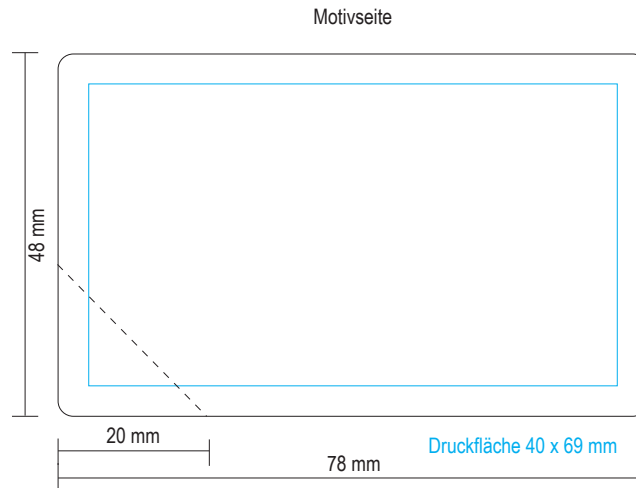

Druckstand Pastille Card 48 x 78, personalisiert

WEISS

Daten:

Bilder, Schriften und Zeichen einbetten
Wiedergabe 1:1, Halbtonbilder in 300 dpi.

Dateiformat:

EPS, AI, PDF, Bilder (TIFF oder PSD)

Farben:

Schmuckfarben in **Pantone C** oder **HKS K** angeben.