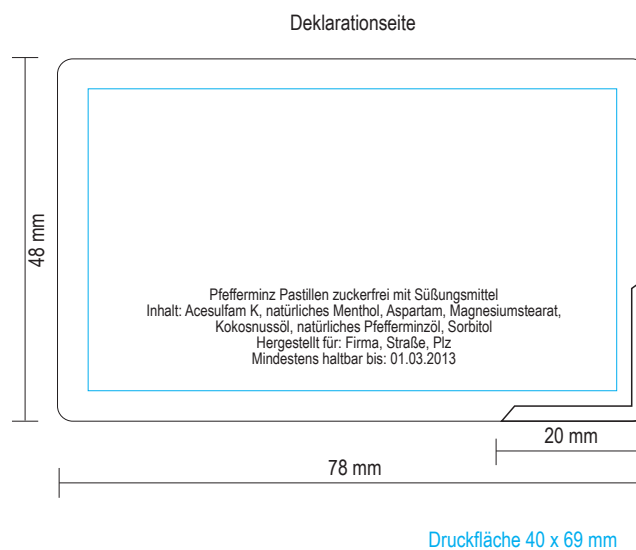

Druckstand Pastille Card 48 x 78, personalisiert

WEISS

Daten:

Bilder, Schriften und Zeichen einbetten
Wiedergabe 1:1, Halbtonbilder in 300 dpi.

Dateiformat:

EPS, AI, PDF, Bilder (TIFF oder PSD)

Farben:

Schmuckfarben in **Pantone C** oder **HKS K** angeben.

Die Lebensmittel-Kennzeichnungs-Verordnung der EU verlangt eine komplette, postalische Anschrift.
Bitte in Daten einfügen oder im Auftrag vermerken.
Inhaltsstoffe und Mindest-Haltbarkeits-Datum werden in der Freigabe eingefügt.