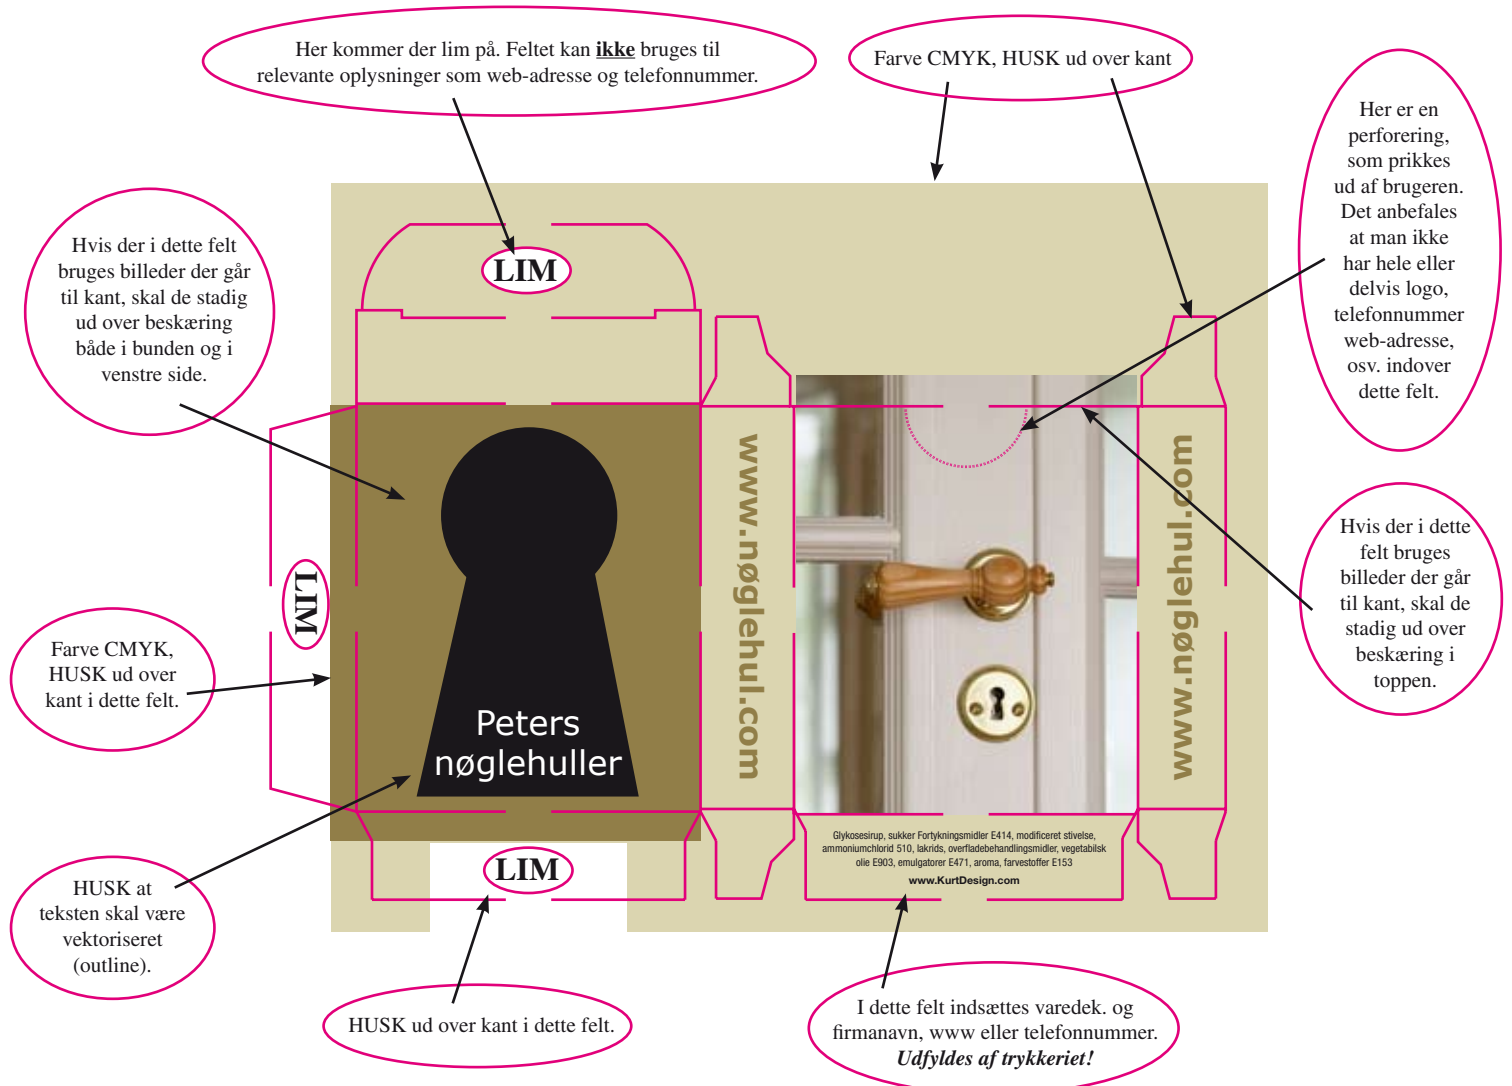

Retningslinjer for fremstilling af trykklar fil til pastilæske

Filer leveres som:

Illustrator: .eps, .ai eller .pdf

PhotoShop: .psd

Tekst skal være **vektoreret** (outline).

Farver **SKAL** være defineret som **CMYK** (gælder også billeder og logoer).

Følges disse retningslinjer ikke, trykkes æsken uden ansvar.