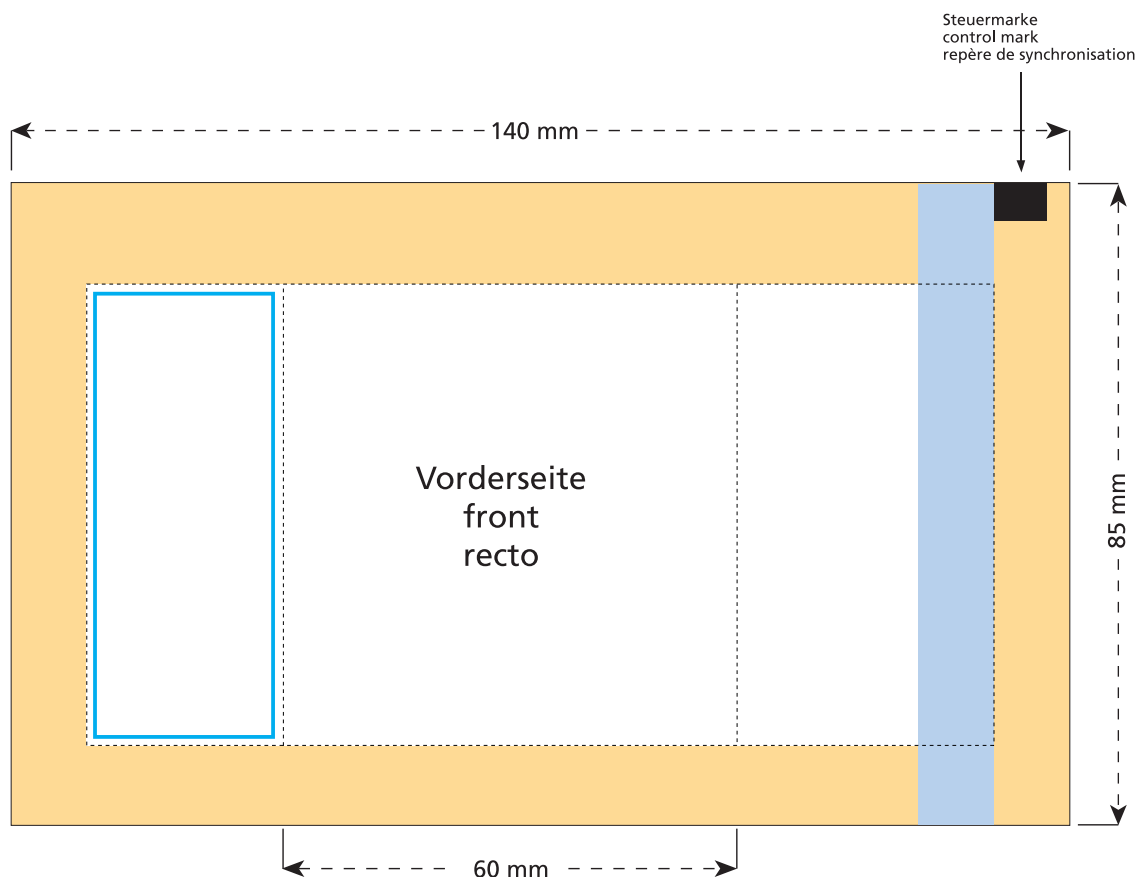

Standskizze · Stand drawing · Croquis avec repères

Artikel Nr. · Article No. : 110105008

Tüte · bag · sachet 60 x 85 mm

- Bedruckbare Fläche · printing surface · surface d'impression
- Siegelnaht bedingt bedruckbar · sealing surface can be printed on under some circumstances · surface de fermeture peut être imprimée sous certaines conditions
- Siegelnaht nicht bedruckbar · sealing surface can't be printed on · surface de fermeture ne peut pas être imprimée
- Fläche wird durch die Siegelnaht verdeckt · surface is covered by the sealing seam · surface est couverte par un thermoscellage
- Pflichttexte · mandatory text · textes obligatoires
- Fläche nicht bedruckbar · surface can't be printed on · surface ne peut pas être imprimée
- Beschnitt · bleed · découpe