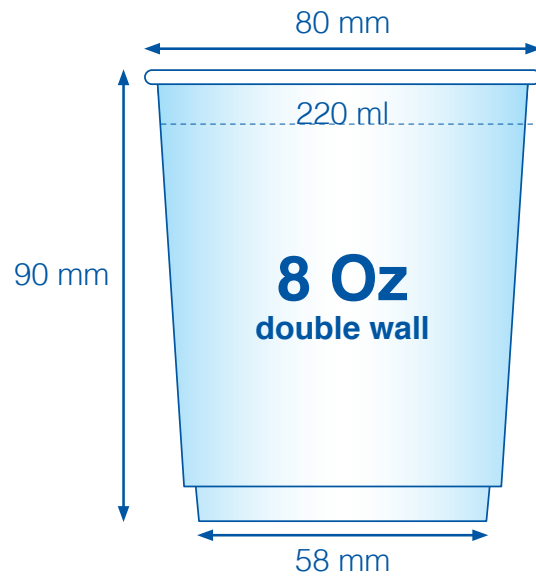

Kartonnen bekers dubbelwandig / Pappbecher Doppelwandig / Paper cups double wall

- Maximaal formaat logo's/tekst
- Netto formaat: 199 x 80 mm
- Drukbestand: 205 x 83 mm

Plaats uw artwork in een rechte positie
in bovenstaand vlak.
Wij passen de kromming voor u aan in de correcte positie.

- Maximales Logo-Format / Text-Format
- Bechergroße: 199 x 80 mm
- Druckdaten: 205 x 83 mm

Platzieren Sie Ihr Design in diesem Rechteck,
wobei wir die Krümmung anpassen.

- Maximum size for logos/text
- Paper cup size: 199 x 80 mm
- Printing file: 205 x 83 mm

Place your artwork in this square.
We will adjust the curve to the correct size.