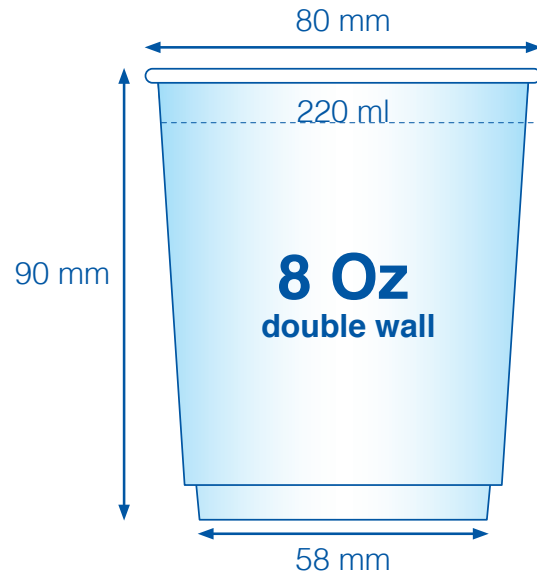

Kartonnen bekers dubbelwandig

- Maximaal formaat logo's/tekst
- Netto formaat: 199 x 80 mm
- Drukbestand: 205 x 83 mm

Plaats uw artwork in een rechte positie
in bovenstaand vlak.

Wij passen de kromming voor u aan in de correcte positie.

Pappbecher Doppelwandig

Nederlands

- Maximales Logo-Format / Text-Format
- Bechergröße: 199 x 80 mm
- Druckdaten: 205 x 83 mm

Platzieren Sie Ihr Design in diesem Rechteck, wobei wir die Krümmung anpassen.

Paper cups double wall

- Maximum size for logos/text
- Paper cup size: 199 x 80 mm
- Printing file: 205 x 83 mm

Place your artwork in this square.
We will adjust the curve to the correct size.