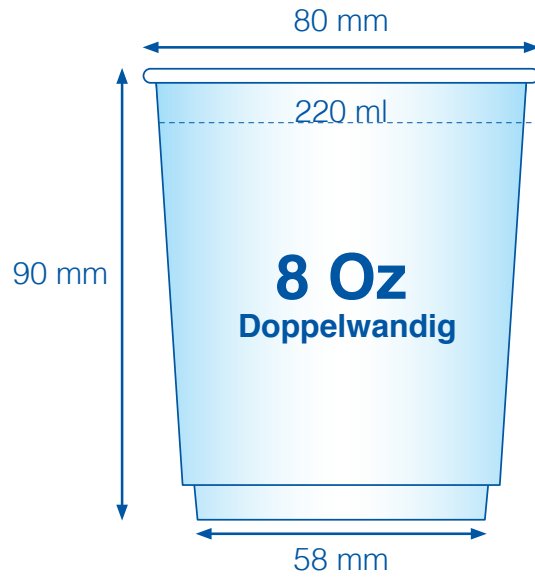

Kartonnen bekers dubbelwandig

- Maximaal formaat logo's/tekst
- Netto formaat: 199 x 80 mm
- Drukbestand: 205 x 83 mm

Plaats uw artwork in een rechte positie
in bovenstaand vlak.

Wij passen de kromming voor u aan in de correcte positie.

Pappbecher Doppelwandig

Nederlands

- Maximales Logo-Format / Text-Format
- Bechergröße: 199 x 80 mm
- Druckdaten: 205 x 83 mm

Platzieren Sie Ihr Design in diesem Rechteck, wobei wir die Krümmung anpassen.

Paper cups double wall

- Maximum size for logos/text
- Paper cup size: 199 x 80 mm
- Printing file: 205 x 83 mm

Place your artwork in this square.
We will adjust the curve to the correct size.