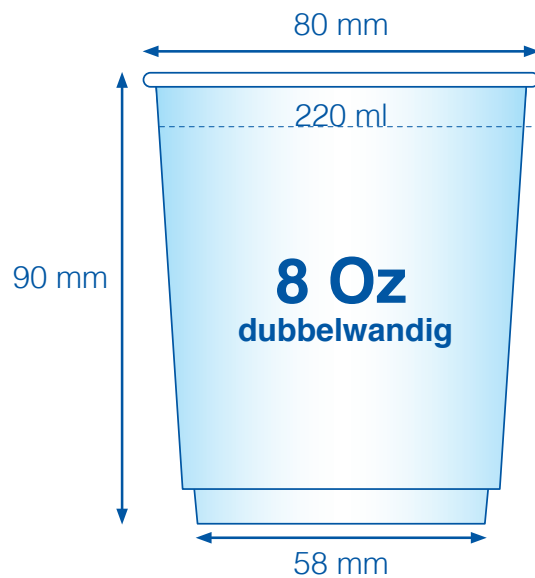

Kartonnen bekers dubbelwandig

- Maximaal formaat logo's/tekst
- Netto formaat: 199 x 80 mm
- Drukbestand: 205 x 83 mm

Plaats uw artwork in een rechte positie
in bovenstaand vlak.

Wij passen de kromming voor u aan in de correcte positie.

Pappbecher Doppelwandig

Nederlands

- Maximales Logo-Format / Text-Format
- Bechergröße: 199 x 80 mm
- Druckdaten: 205 x 83 mm

Platzieren Sie Ihr Design in diesem Rechteck, wobei wir die Krümmung anpassen.

Paper cups double wall

- Maximum size for logos/text
- Paper cup size: 199 x 80 mm
- Printing file: 205 x 83 mm

Place your artwork in this square.
We will adjust the curve to the correct size.