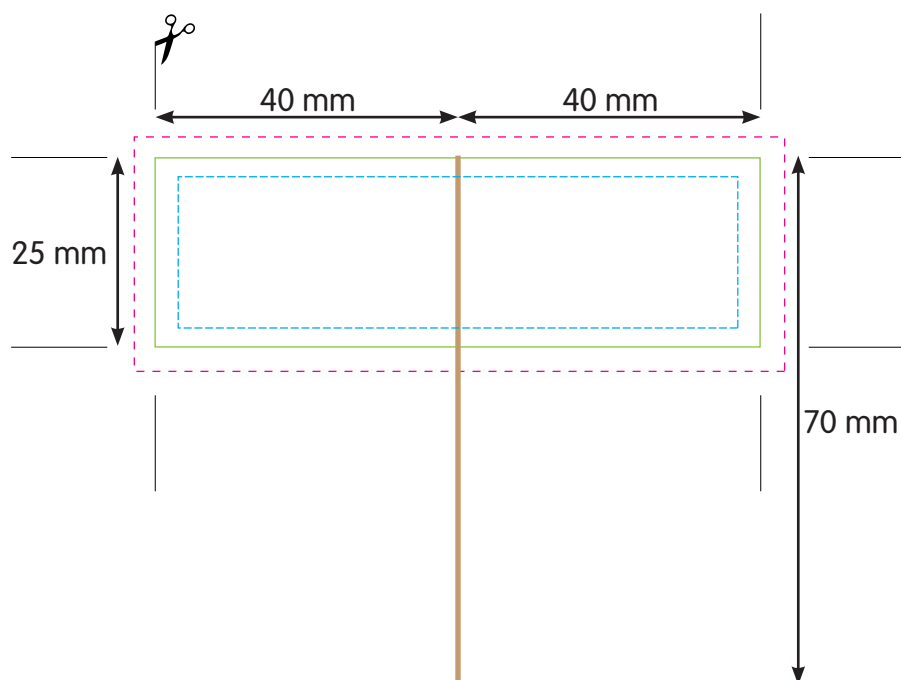

PARTYPRIKKERS / PORTIONSFÄHNCHEN / PARTY PICKS

- Marge tot snijrand: 2,5 mm
- Netto formaat: 80 x 25 mm
- Drukbestand: 86 x 31 mm

- Sicherheitsabstand: 2,5 mm
- Fähnchengröße: 80 x 25 mm
- Druckdaten: 86 x 31 mm

- Margin to cut line: 2,5 mm
- Party picks size: 80 x 25 mm
- Printing file: 86 x 31 mm