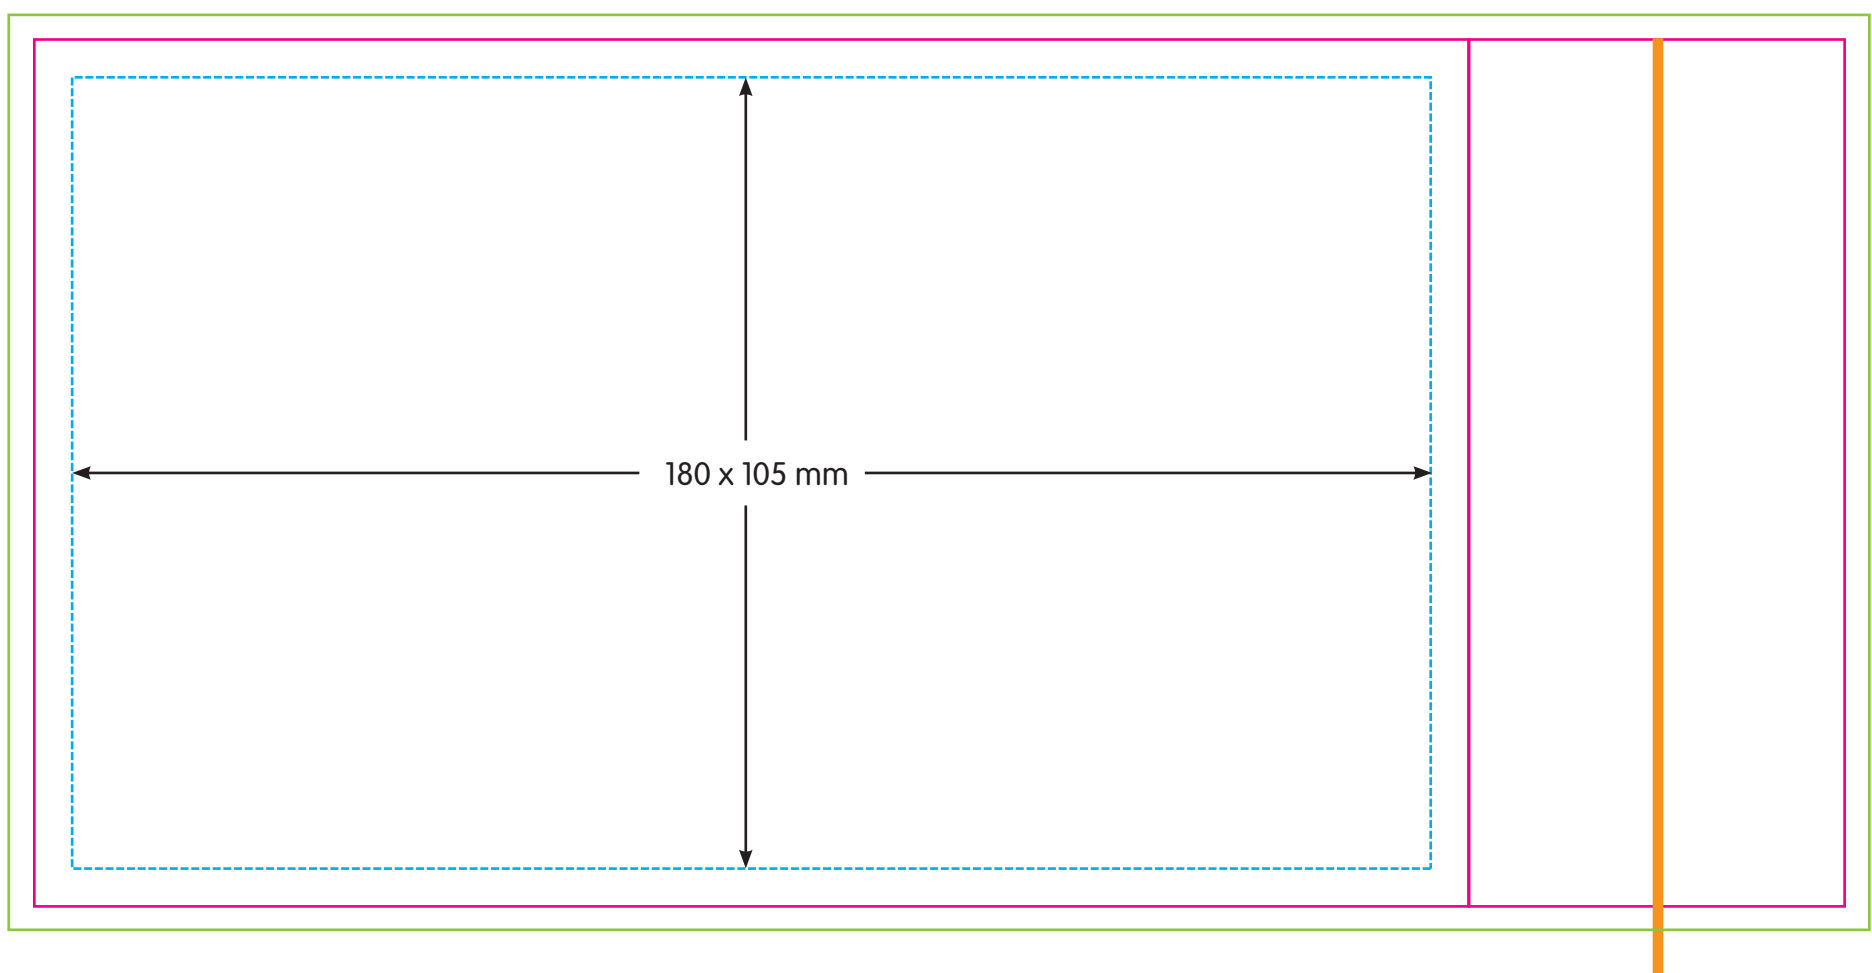

VLAGGETJES / PAPIERFÄHNCHEN / PAPER FLAGS 240 x 115 mm

----- Marge tot snijrand: 5 mm  
 ————— Netto formaat: 240 x 115 mm  
 ————— Drukbestand: 246 x 121 mm

----- Sicherheitsabstand: 5 mm  
 ————— Fähnchengröße: 240 x 115 mm  
 ————— Druckdaten: 246 x 121 mm

----- Margin to cut line: 5 mm  
 ————— Flag size: 240 x 115 mm  
 ————— Printing file: 246 x 121 mm