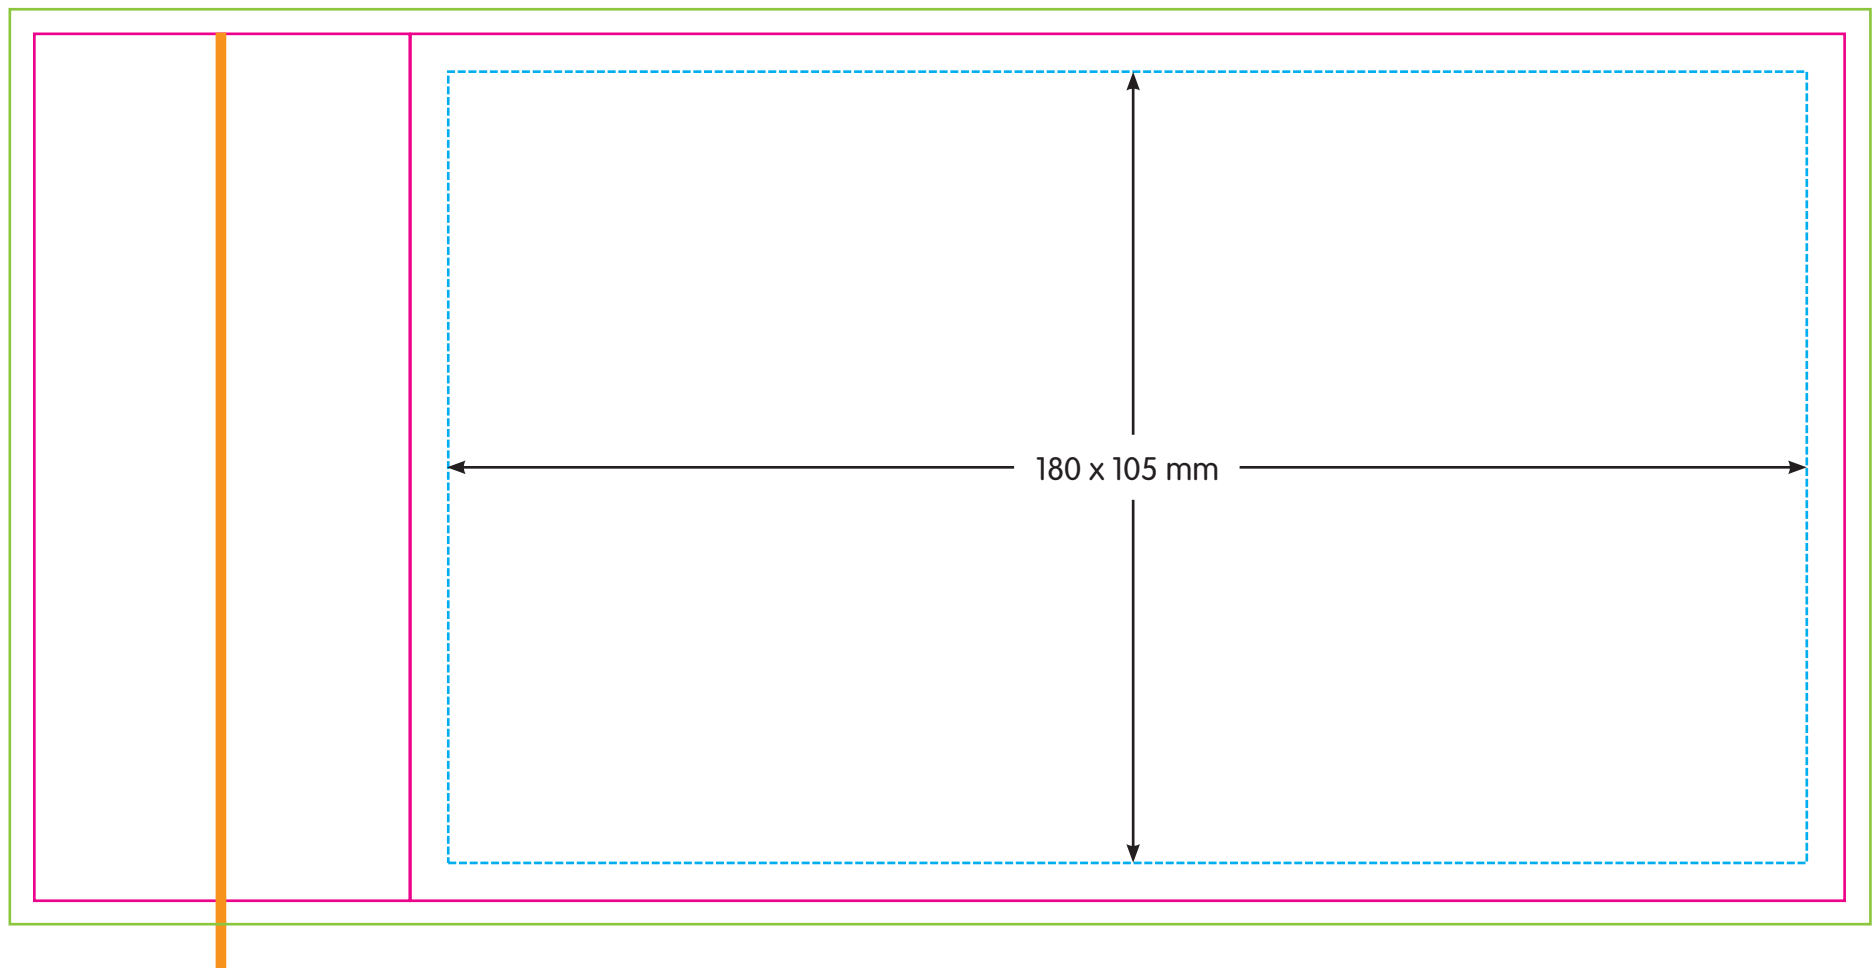

VLAGGETJES / PAPIERFÄHNCHEN / PAPER FLAGS 240 x 115 mm

----- Marge tot snijrand: 5 mm  
 ————— Netto formaat: 240 x 115 mm  
 ————— Drukbestand: 246 x 121 mm

----- Sicherheitsabstand: 5 mm  
 ————— Fähnchengröße: 240 x 115 mm  
 ————— Druckdaten: 246 x 121 mm

----- Margin to cut line: 5 mm  
 ————— Flag size: 240 x 115 mm  
 ————— Printing file: 246 x 121 mm