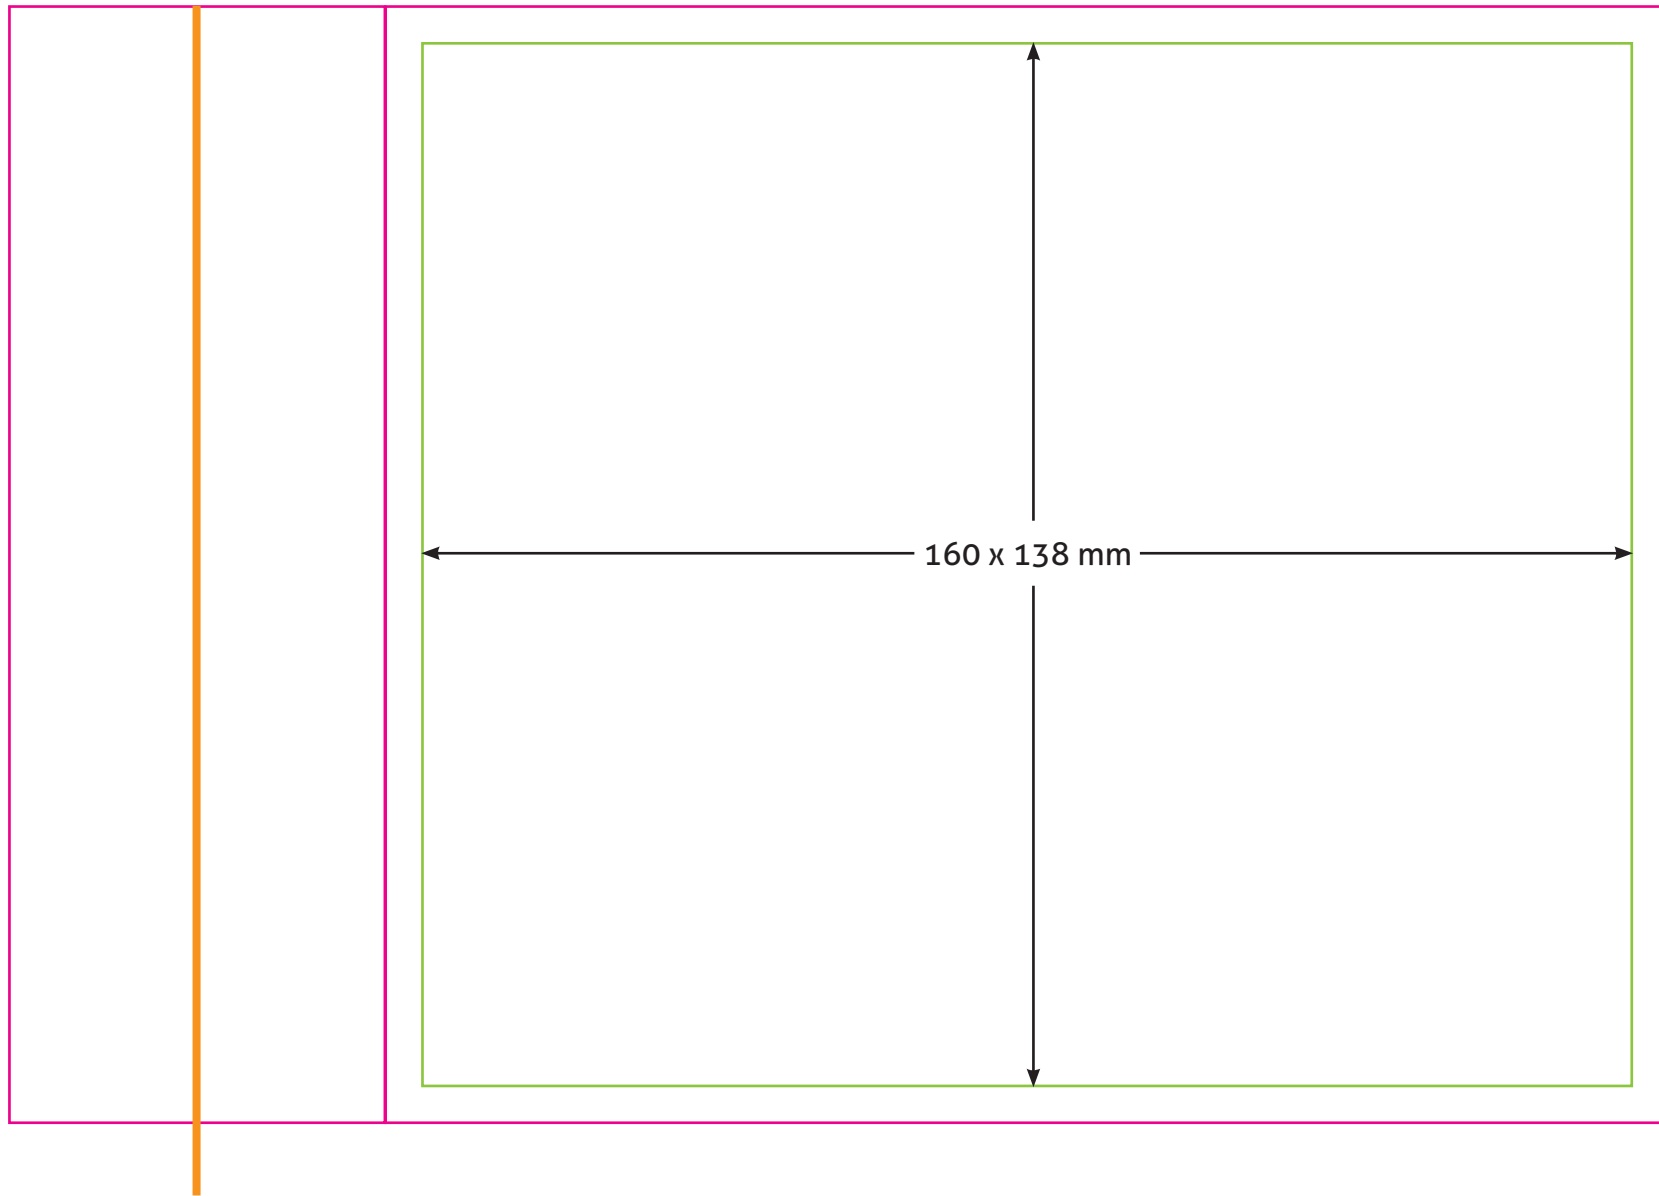

VLAGGETJES / PAPIERFÄHNCHEN / PAPER FLAGS 220 x 148 mm

Formaat logo of tekst 160 x 138 mm
Bij aflopende bedrukking 3 mm rondom overfill

Format der Vorlage oder Text maximal 160 x 138 mm
Bei randabfallendem Druck Vorlage 3 mm größer anlegen

Size logo or text 160 x 138 mm
If bled edge printed artwork should be 3 mm overfill